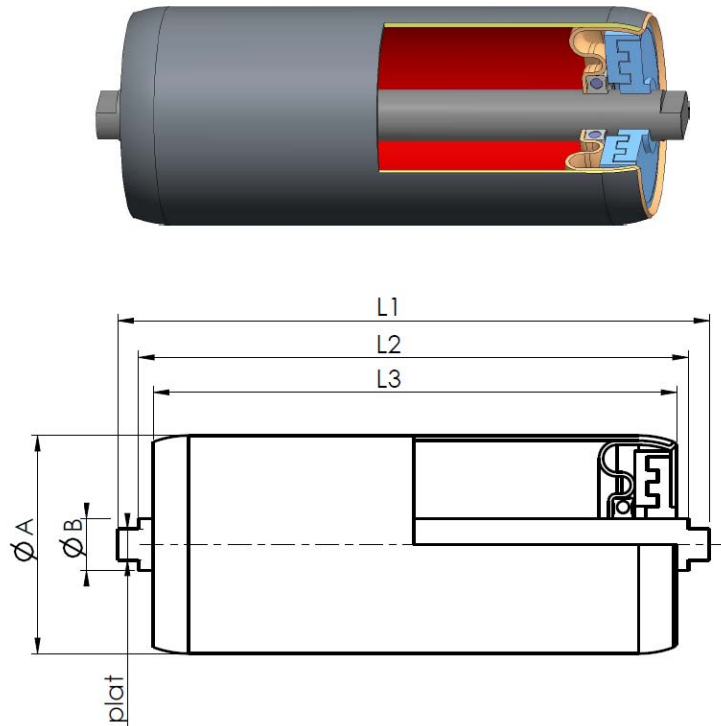

<u>Client :</u>	<u>Devis-Cde :</u>	<u>Date :</u>	<u>Qte :</u>	<u>Délai :</u>
-----------------	--------------------	---------------	--------------	----------------

1.1.3 RS - RL - RX : ROULEAU POUR CONVOYEURS À BANDE LÉGÈRE

ROULEAU LISSE
ACIER REVÊTU ANTI-ROUILLE
OPTION : RAL3000

Suivant Tableau		
AXE	L1	
	L2	
	ØB	
	plat	
Rouleau	L3	
	ØA	
	E1	