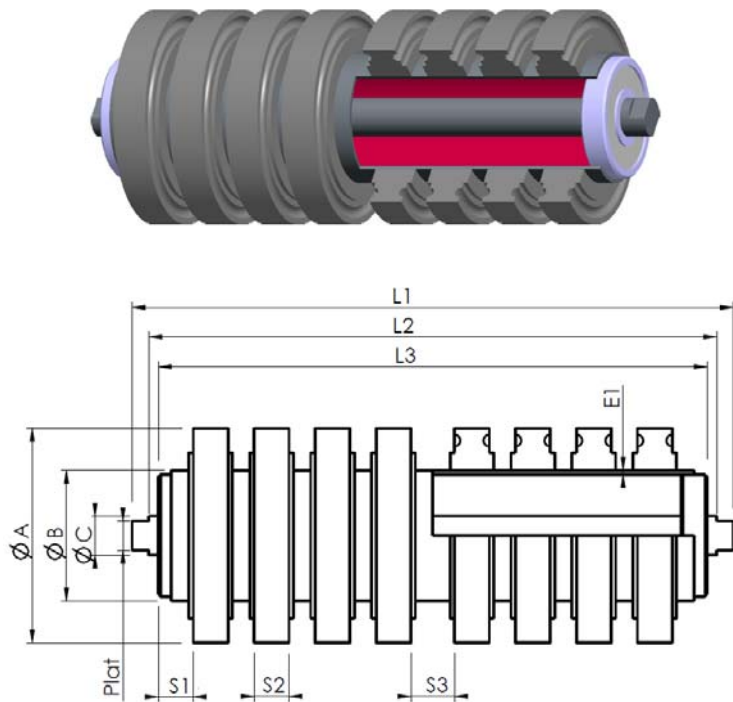

<i>Kunde :</i>	<i>Anfrage-Bestellung :</i>	<i>Réf :</i>	<i>Datum :</i>	<i>Mege :</i>
----------------	-----------------------------	--------------	----------------	---------------

1.3.1 RAM : TRAGROLLE MIT PUFFERRINGE (VOLLBESETZT)

PUFFERRINGE			
<i>Referenz</i>	\varnothing Rohr	\varnothing Pufferringe	Breite Pufferringe
AA	63.5	89	30
	63.5	108	30
	63.5	120	30
	63.5	133	30
	89	133	30
	89	150	30
	89	159	35
	89	180	35
	108	159	40
	108	180	40

Standard
Option

Nach Kunden Plan		
AXE	L1	
	L2	
	ØC	
	Schlüssel Weite	
Pufferringe	ØA	
	S1	
	S2	
Rohr	S3	
	L3	
	ØB	
option:	Sicherungsring Je Ende Rolle	